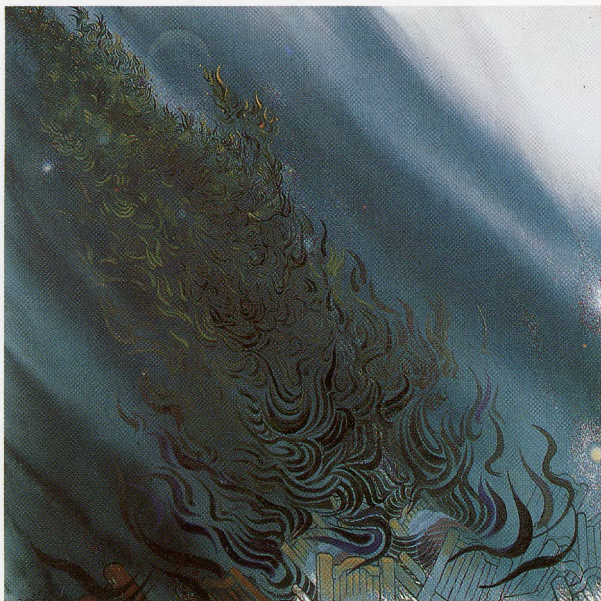

“El ciprés de Van Gogh”

160 x 160 cms. Acrílico sobre tela 1990

26 de Junio al 21 de Julio de 1990

BANCO DE A. EDWARDS

Av. Suecia 0161 - Tel. 2317414 - Fax (56-2) 2317008
Providencia - Santiago - Chile

praxis
galería de arte
INA NEMESIO
ANTÚNEZ