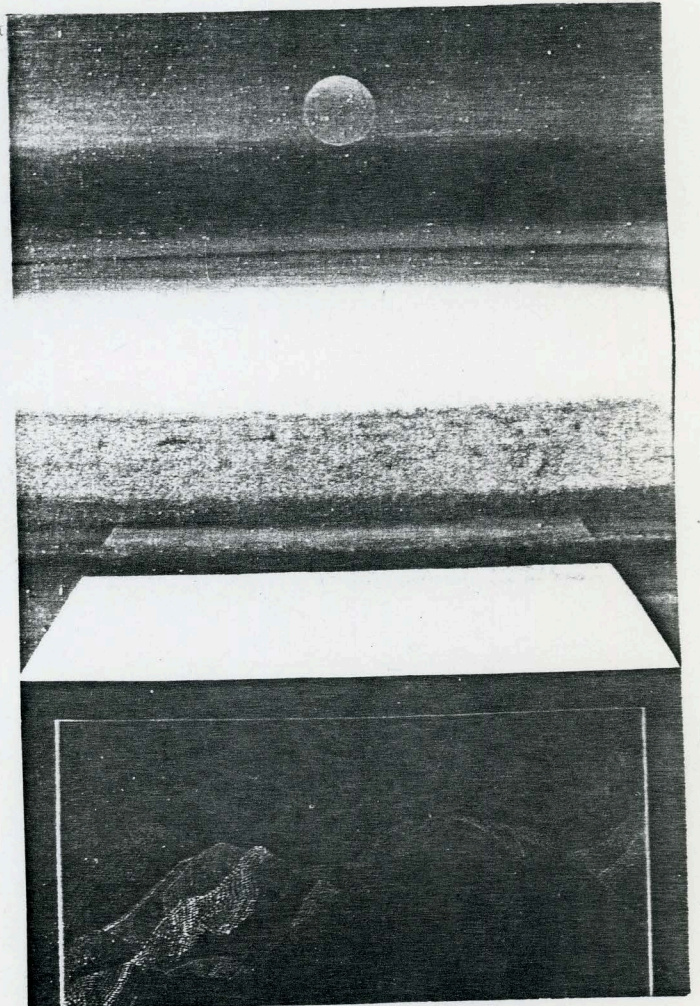

5 PINTURAS A OLEO DESTROIDAS GALERIA ESTUDIO ACTUAL
 OCTUBRE 1978

EL PINTOR FUE AVISADO EN MARZO DE 1980
 (EXPOSICION ESTUDIO ACTUAL SEPT. 1977.)

"CON VISTA AL PARQUE"
 126 x 126 OLEO
 1968 \$ 3.000

DESTRUIDO

"CRISTO ANDINO"

127 x 100

1976 OLEO

3.000 \$

EXTRAVIADO

"A LA CORDILLERA"

92 x 60

OLEO 1977

\$ 1500

2

4 PINTURAS EXTRAVIADAS

EXTRAVIADO

" VIAJE A LA CORDILLERA"
92 X 60 OLEO
1977
1.500 \$

EXTRAVIADO

" SELVA
ENCAJONADA
CON LUNA"
OLEO 92 X 60
1977
\$ 1500 -