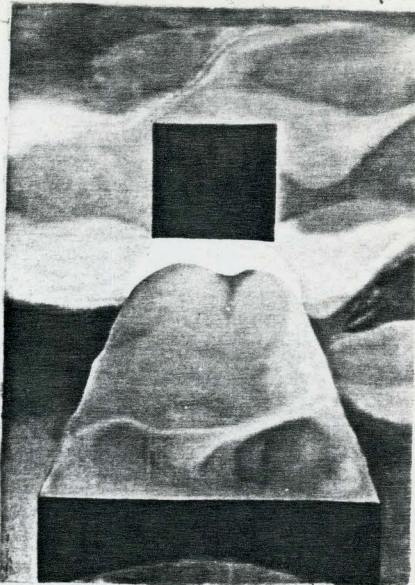

5 PINTURAS A OLEO DESTROIDAS GALERIA ESTUDIO ACTUAL
 OCTUBRE 1978

EL PINTOR FUE AVISADO EN MARZO DE 1980
 (EXPOSICION ESTUDIO ACTUAL SEPT. 1977.)

"CON VISTA AL PARQUE"
 126 x 126 OLEO
 1968 \$ 3.000

DESTRUIDO

DESTRUIDO

foto contada

"CIERTA MAÑANA TEMPRANO"
 \$ 1.500 OLEO 92 x 60
 (DETALLE) 1976

DESTRUIDO

"CORDILLERA ADENTRO"
 141 x 103 OLEO
 1972 \$ 3.000

5 PINTURAS DESTRUIDAS

2

DESAPARECIDO EN LA GALERIA

DOUBLE
BLUE
BED
OLEO 92x60
1974

DESTRUIDO

"SELVA ENCAJONADA"

92 x 60 OLEO

1978

7225

\$ 1.500

DESTRUIDO