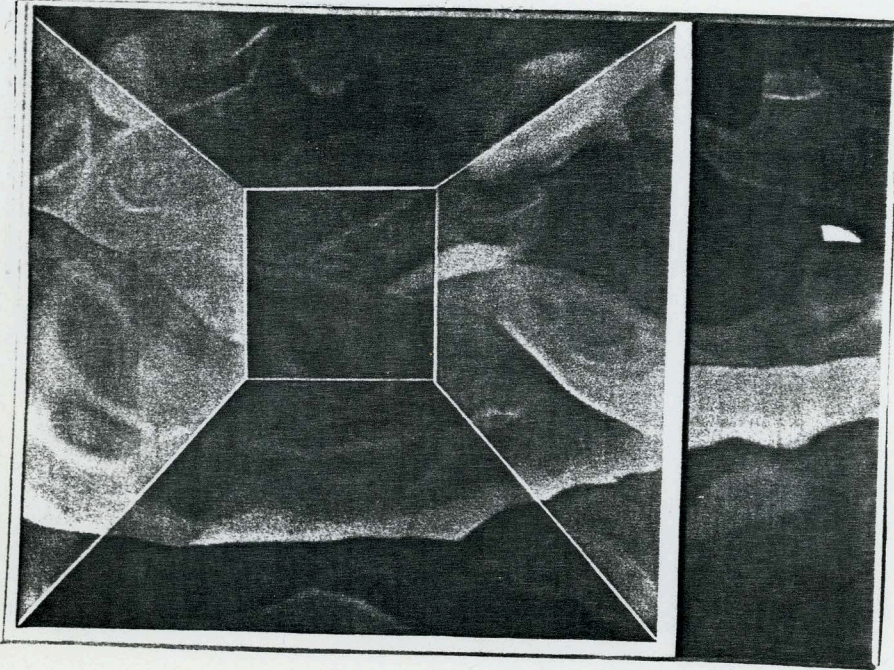

"CORDILLERA ADENTRO"
141 x 103 OLEO
1972 $ 3.000