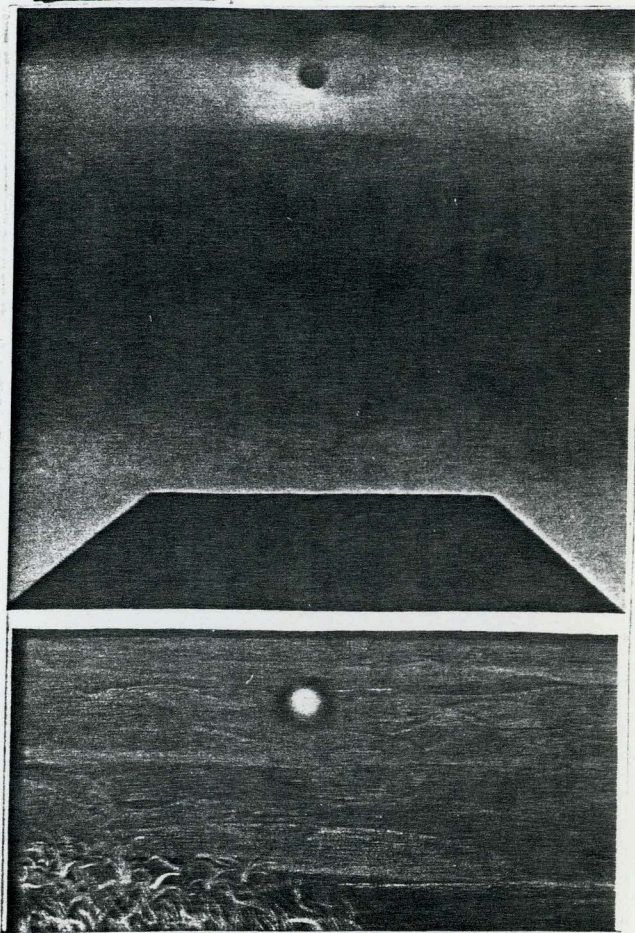

5 PINTURAS A OLEO DESTROIDAS GALERIA ESTUDIO ACTUAL
 OCTUBRE 1978

EL PINTOR FUE AVISADO EN MARZO DE 1980
 (EXPOSICION ESTUDIO ACTUAL SEPT. 1977.)

"CON VISTA AL PARQUE"
 126 x 126 OLEO
 1968 \$ 3.000

DESTRUIDO

DOUBLE
BLUE
BED
OLEO 92x60
1974

DESTRUIDO

"SELVA ENCAJONADA"

92 x 60 OLEO

1978

7225

\$ 1.500

DESTRUIDO