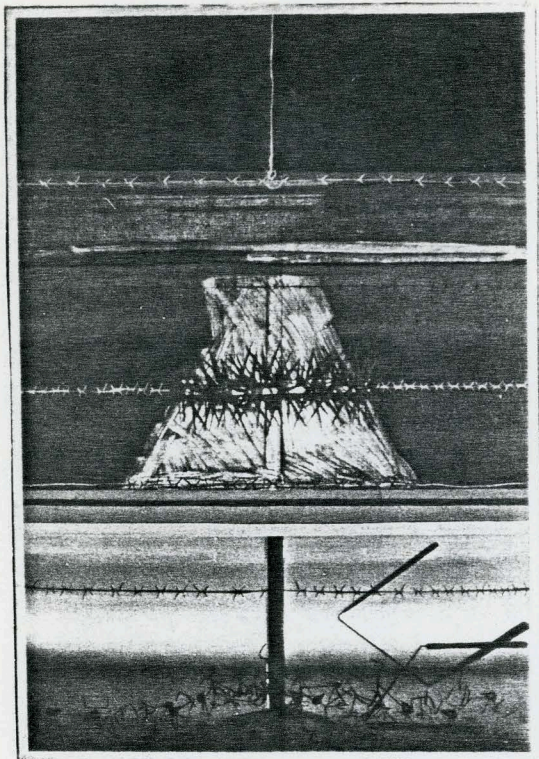

DOUBLE
BLUE
BED
OLEO 92x60
1974

DESTRUIDO

"SELVA ENCAJONADA"

92 x 60 OLEO

1978

7225

\$ 1.500

DESTRUIDO

"AMAZONAS"

OLEO 92x60

1976

\$1.500

m. antúnez

7897

EL PINTOR FUE AVISADO EN MARZO 1980

EXTRAVIADO

"CRISTO ANDINO"

127 x 100

1976 OLEO

3.000 \$

EXTRAVIADO

"A LA CORDILLERA"

92 x 60

OLEO 1977

\$ 1500

2

4 PINTURAS EXTRAVIADAS

EXTRAVIADO

" VIAJE A LA CORDILLERA"
92 X 60 OLEO
1977
1.500 \$

EXTRAVIADO

" SELVA
ENCAJONADA
CON LUNA"
OLEO 92 X 60
1977
\$ 1500 -