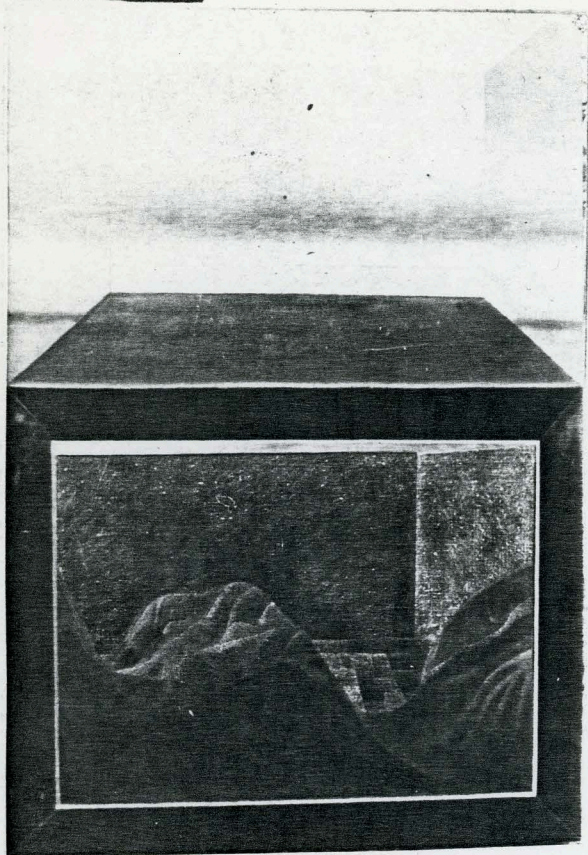

DESTRUIDO

foto contada

"CIERTA MAÑANA TEMPRANO"
 \$ 1.500 OLEO 92 x 60
 (DETALLE) 1976

DESTRUIDO

"CORDILLERA ADENTRO"
 141 x 103 OLEO
 1972 \$ 3.000

5 PINTURAS DESTRUIDAS

2

DESAPARECIDO EN LA GALERIA

DOUBLE
BLUE
BED
OLEO 92x60
1974

DESTRUIDO

"SELVA ENCAJONADA"

92 x 60 OLEO

1978

7225

\$ 1.500

DESTRUIDO