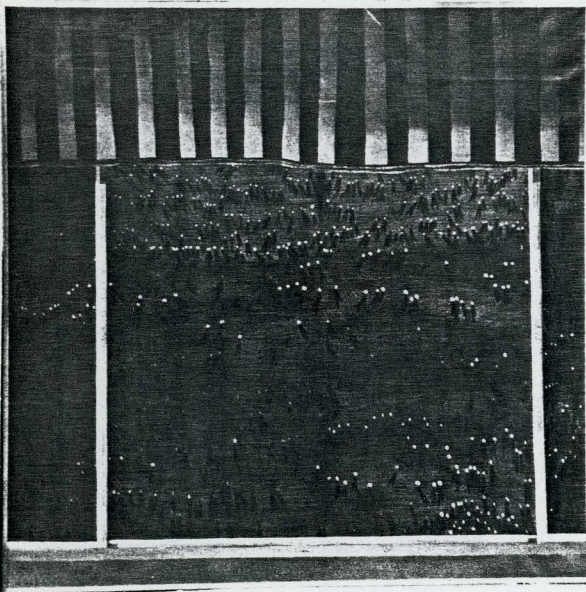

5 PINTURAS A OLEO DESTROIDAS GALERIA ESTUDIO ACTUAL
 OCTUBRE 1978

EL PINTOR FUE AVISADO EN MARZO DE 1980
 (EXPOSICION ESTUDIO ACTUAL SEPT. 1977.)

"CON VISTA AL PARQUE"
 126 x 126 OLEO
 1968 \$ 3.000

DESTRUIDO

DESTRUIDO

foto contada

"CIERTA MAÑANA TEMPRANO"
 \$ 1.500 OLEO 92 x 60
 (DETALLE) 1976

DESTRUIDO

"CORDILLERA ADENTRO"
 141 x 103 OLEO
 1972 \$ 3.000

5 PINTURAS DESTRUIDAS

2

DESAPARECIDO EN LA GALERIA

DOUBLE
BLUE
BED
OLEO 92x60
1974

DESTRUIDO

"SELVA ENCAJONADA"

92 x 60 OLEO

1978

7225

\$ 1.500

DESTRUIDO